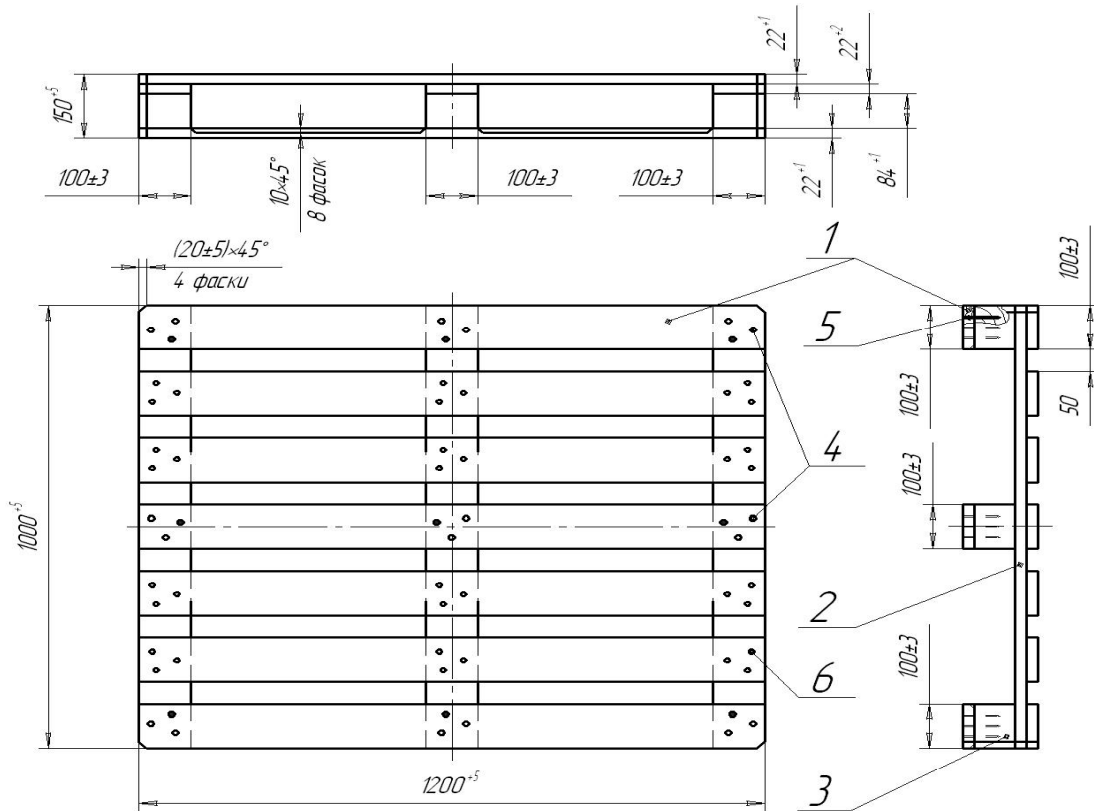

Плоский деревянный поддон

Поддон плоский деревянный
1000×1200

Поз.	Наименование	Размеры	Кол-во	Примечание
1	Доска продольная	22×100×1200	10	
2	Доска поперечная	22×100×1000	3	
3	Шашка	84×100×100	9	
4	Гвоздь винтовой, четырехходовой	φ3,5×90	27	
5	Гвоздь винтовой, четырехходовой	φ3,5×70	27	
6	Гвоздь гладкий	φ3,5×60	36	